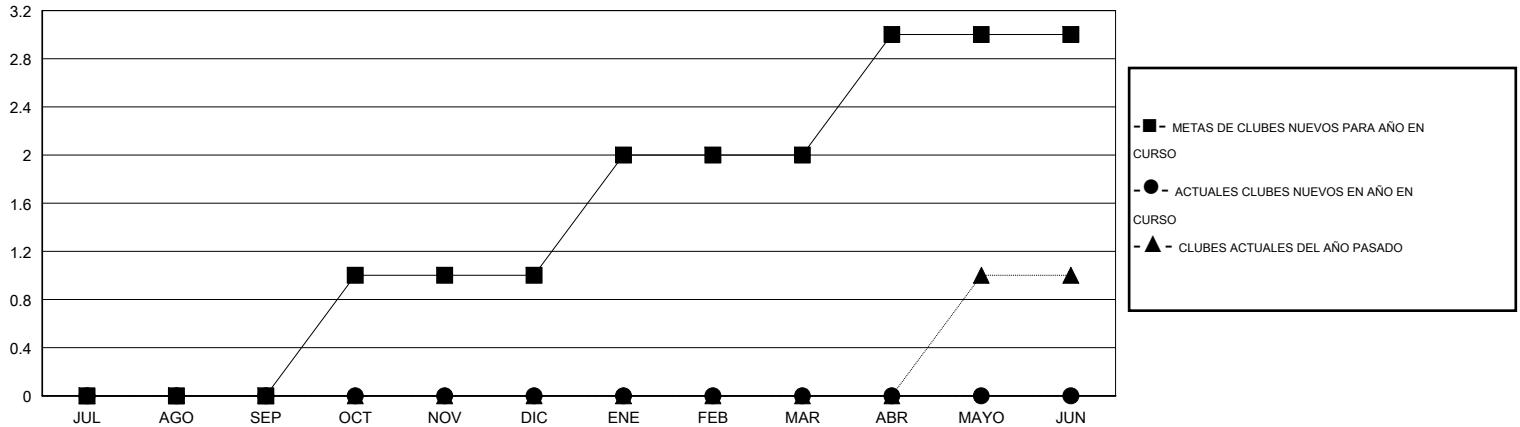

MONTHLY MEMBERSHIP PROGRESS REPORT

District O 5

Results as of: 2/28/2015

GMT: Pedro Marrello

UBICACIÓN ARGENTINA

GMT DE AE 3

Clubes					socios				
RESULTADOS DE 2014-2015					RESULTADOS DE 2014-2015				
TRIMESTRE	META DE CLUBES NUEVOS	NUEVOS CLUBES	CLUBES DADOS DE BAJA	GANANCIA/PÉRDIDA NETA	TRIMESTRE	META DE SOCIOS NUEVOS	SOCIOS FUNDADORES Y NUEVOS SOCIOS AÑADIDOS	SOCIOS DADOS DE BAJA	GANANCIA/PÉRDIDA NETA
JUL/AGO/SEP	0	0	2	-2	JUL/AGO/SEP	9	22	42	-20
OCT/NOV/DIC	1	0	0	0	OCT/NOV/DIC	24	15	26	-11
ENE/FEB/MAR	1	0	0	0	ENE/FEB/MAR	26	9	6	3
ABR/MAYO/JUN	1	0	0	0	ABR/MAYO/JUN	27	0	0	0

METAS Y CIFRA ACUMULATIVA DE CLUBES NUEVOS

METAS Y CIFRA ACUMULATIVA DE SOCIOS

CLUBES DADOS DE BAJA: 2	26 CLUBS OF 51 AÑADIERON 1 O MÁS SOCIOS NUEVOS	<u>DISTRIBUCIÓN POR SEXO</u>
		MASCULINO 579 (63.56%)
		FEMENINO 332 (36.44%)
<u>SOCIOS DADOS DE BAJA</u>	CLIC AQUÍ PARA DATOS DE SALUD DE CLUB	SOCIOS EN UNIDAD FAMILIAR 210
FALLECIDOS 4		CABEZA DE FAMILIA 99
CLUB CANCELADO 21		NO ES CABEZA DE FAMILIA 111
OTRO 49		
TOTAL 74		