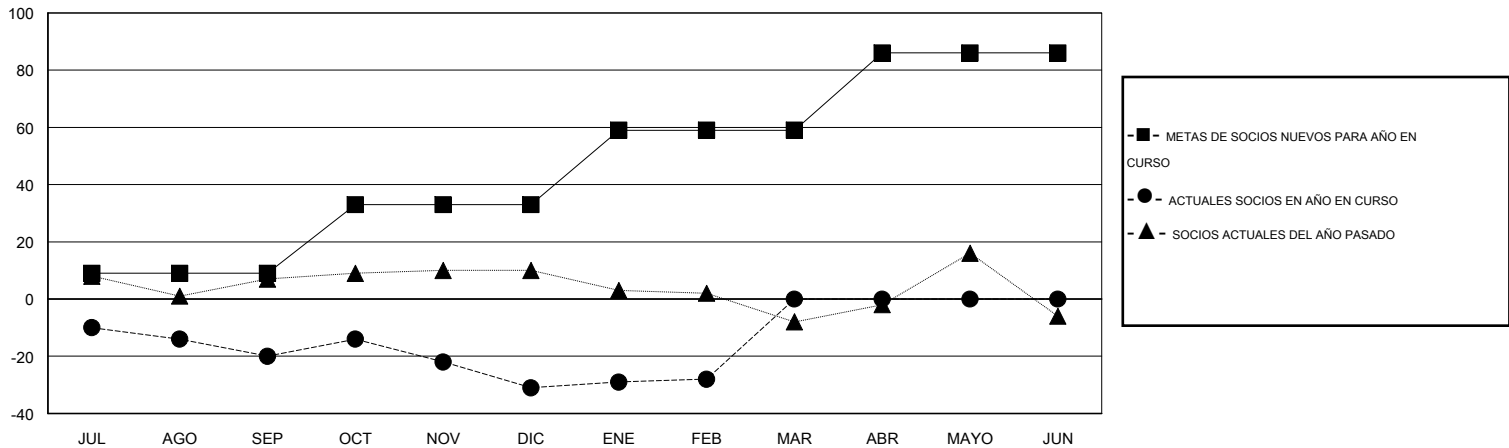

MONTHLY MEMBERSHIP PROGRESS REPORT

District O 5

Results as of: 2/28/2015

GMT: Pedro Marrello

UBICACIÓN ARGENTINA

GMT DE AE 3

Clubes					socios				
RESULTADOS DE 2014-2015					RESULTADOS DE 2014-2015				
TRIMESTRE	META DE CLUBES NUEVOS	NUEVOS CLUBES	CLUBES DADOS DE BAJA	GANANCIA/PÉRDIDA NETA	TRIMESTRE	META DE SOCIOS NUEVOS	SOCIOS FUNDADORES Y NUEVOS SOCIOS AÑADIDOS	SOCIOS DADOS DE BAJA	GANANCIA/PÉRDIDA NETA
JUL/AGO/SEP	0	0	2	-2	JUL/AGO/SEP	9	22	42	-20
OCT/NOV/DIC	1	0	0	0	OCT/NOV/DIC	24	15	26	-11
ENE/FEB/MAR	1	0	0	0	ENE/FEB/MAR	26	9	6	3
ABR/MAYO/JUN	1	0	0	0	ABR/MAYO/JUN	27	0	0	0

METAS Y CIFRA ACUMULATIVA DE CLUBES NUEVOS

METAS Y CIFRA ACUMULATIVA DE SOCIOS

CLUBES DADOS DE BAJA: 2	26 CLUBS OF 51 AÑADIERON 1 O MÁS SOCIOS NUEVOS	<u>DISTRIBUCIÓN POR SEXO</u>
		MASCULINO 579 (63.56%)
		FEMENINO 332 (36.44%)
<u>SOCIOS DADOS DE BAJA</u>	CLIC AQUÍ PARA DATOS DE SALUD DE CLUB	SOCIOS EN UNIDAD FAMILIAR 210
FALLECIDOS 4		CABEZA DE FAMILIA 99
CLUB CANCELADO 21		NO ES CABEZA DE FAMILIA 111
OTRO 49		
TOTAL 74		